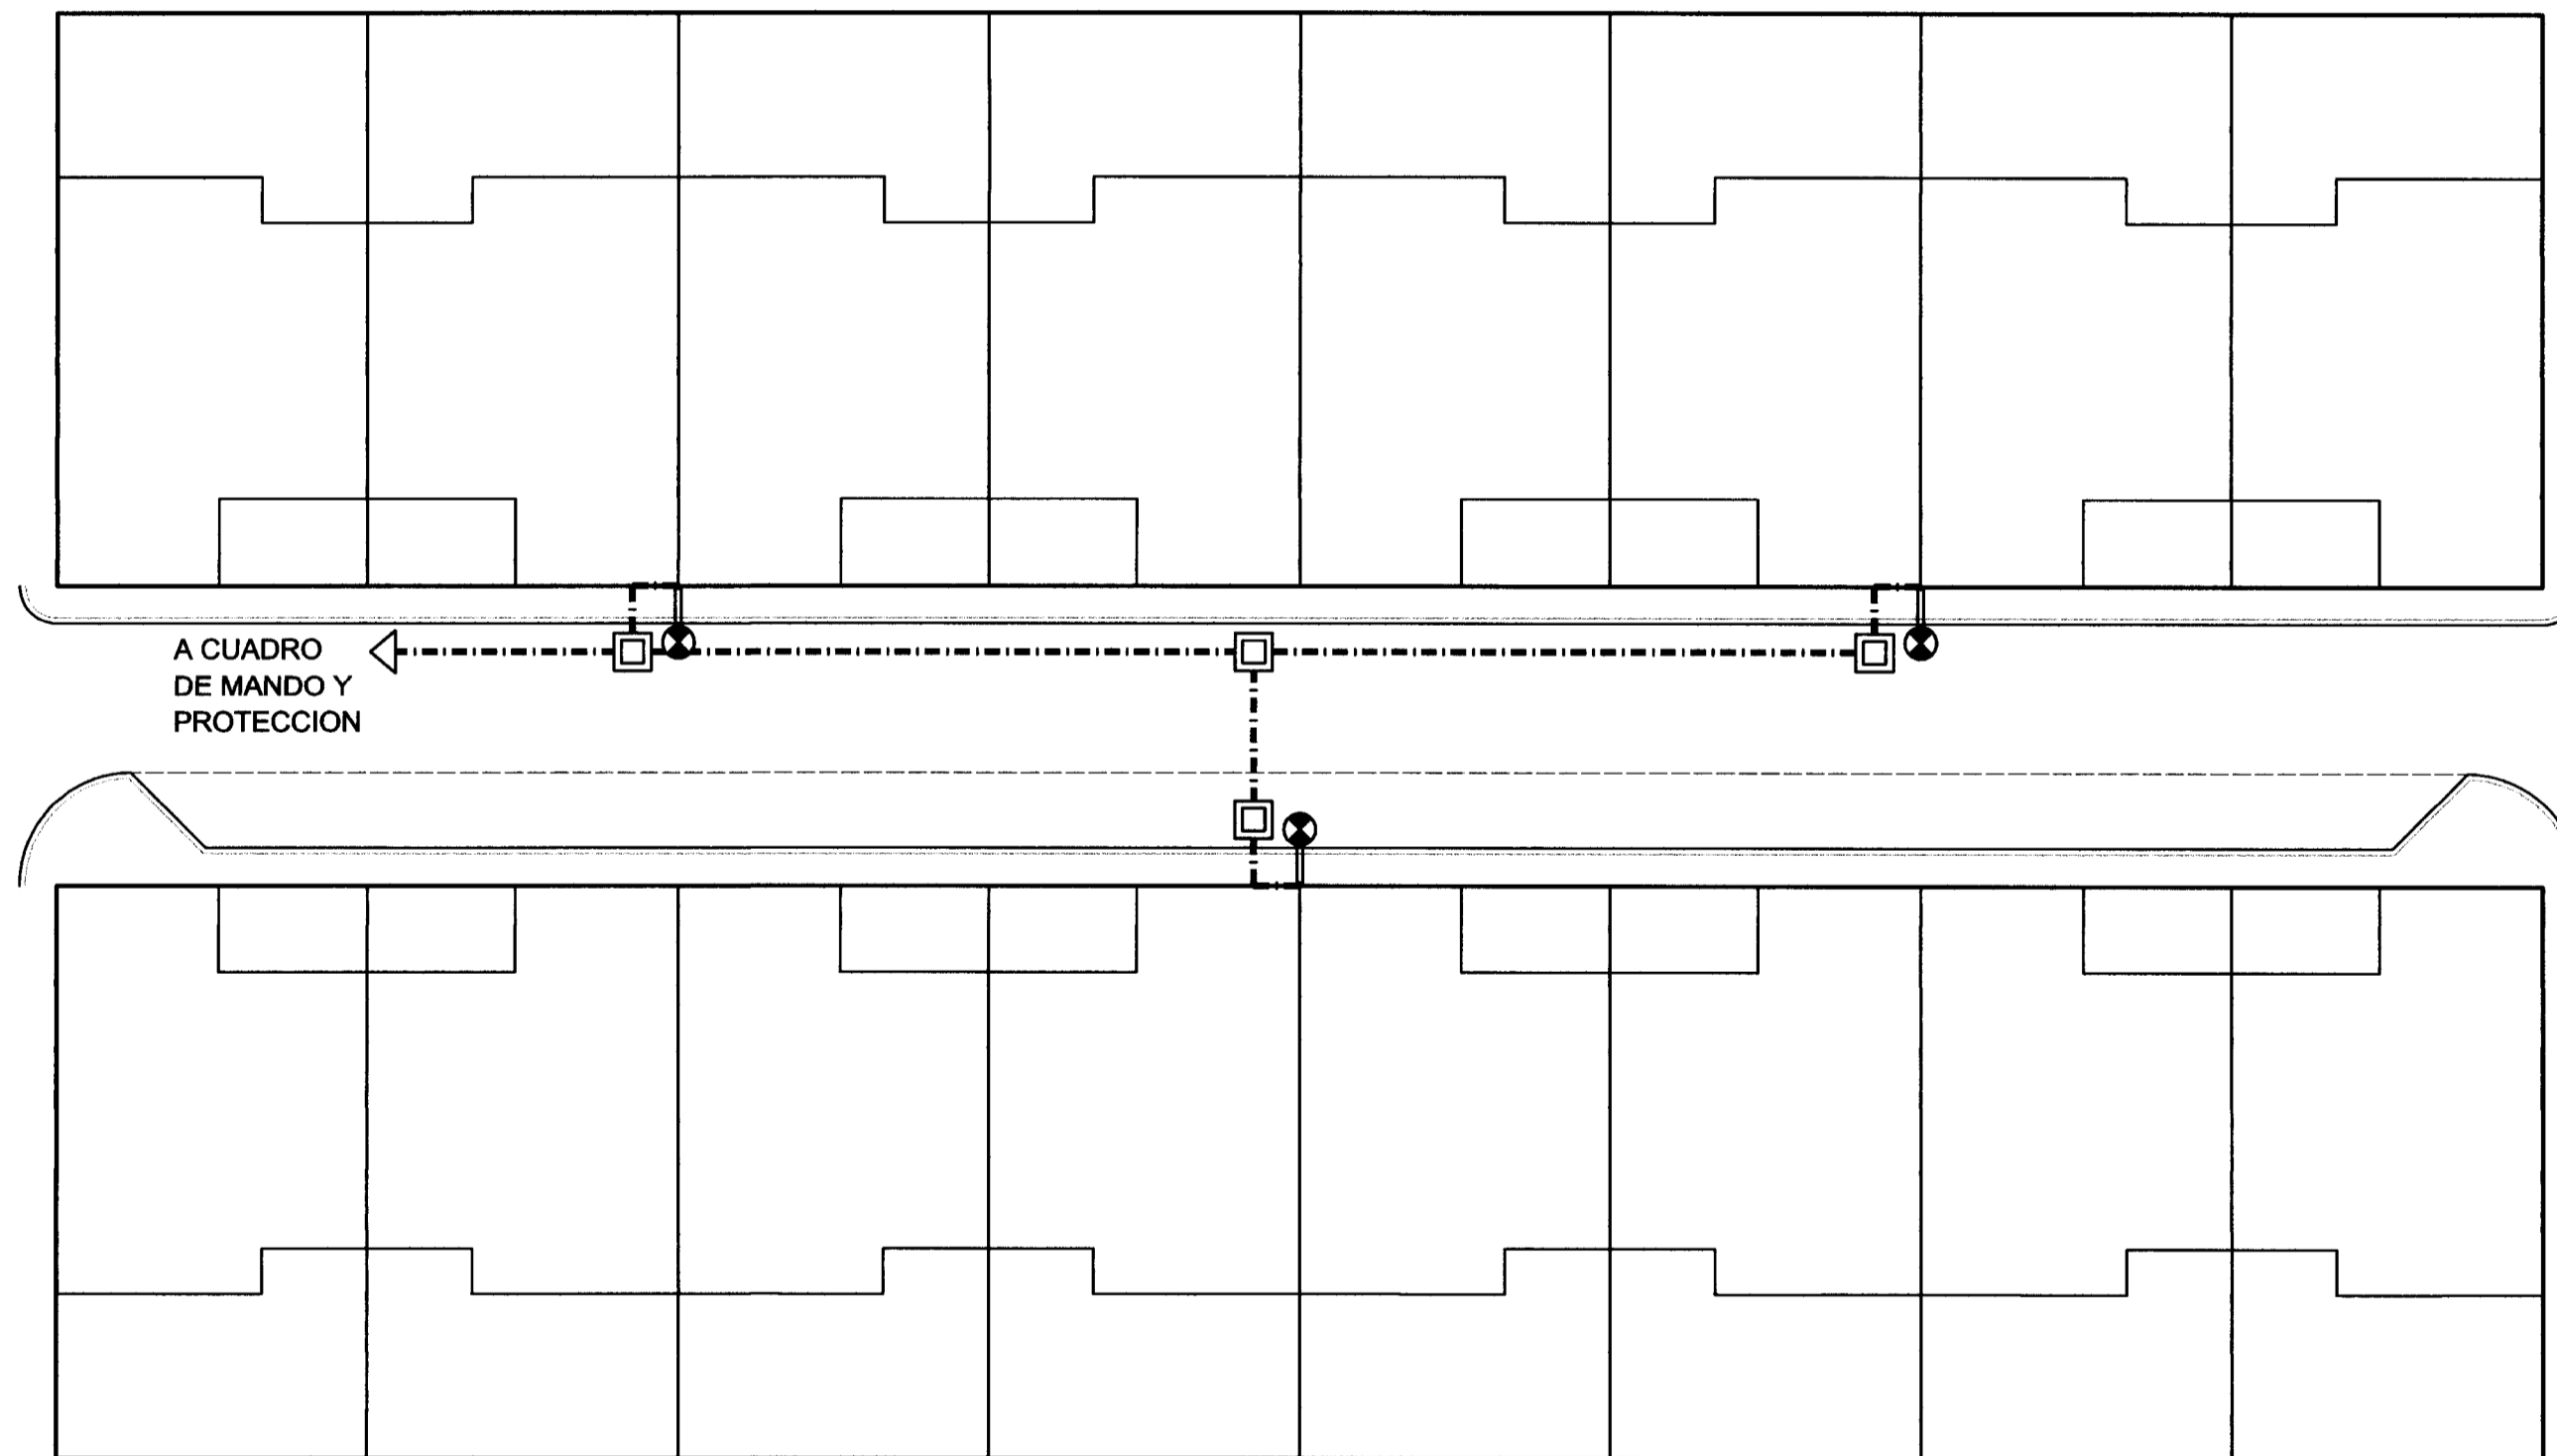

LEYENDA DE ALUMBRADO PUBLICO

	CIRCUITO DE ALUBRADO SOBRE PARED		ARQUETA DE DERIVACION
	LUMINARIA SOBRE BRAZO MURAL DE 1,50 m		

CALLE CRISTOBAL COLON

PLANTA GENERAL

CALLE RAMBLA

ESTUDIO DE DETALLE: APERTURA DE VIAL

EMPLAZAMIENTO:

C/ CRISTOBAL COLON Y C/ RAMBLA
MOTILLA DEL PALANCAR

-CUENCA-

MAYO-2005

ESCALA 1/200

ALUMBRADO PUBLICO

06

PROMOTORES: